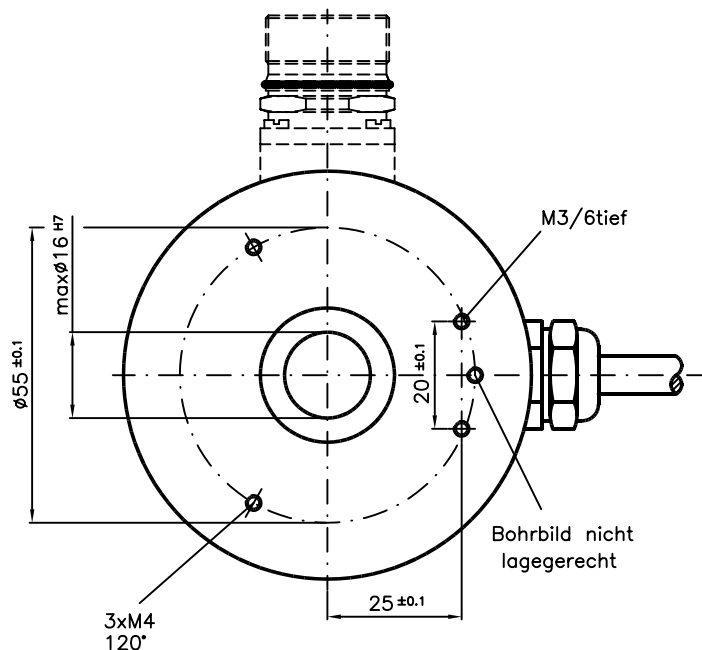

ELEKTROMASCHINEN A.REDL GmbH

Mechanische Abmessungen

Inkrementaler Drehgeber
Baureihe RE500

X = zulässige Wellenlänge = 40mm