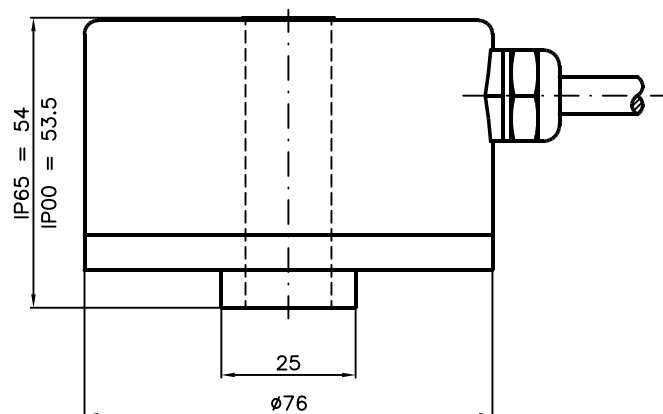

ELEKTROMASCHINEN A.REDL GmbH

Mechanische Abmessungen

Inkrementaler Drehgeber
Baureihe RE500

X = zulässige Wellenlänge = 40mm