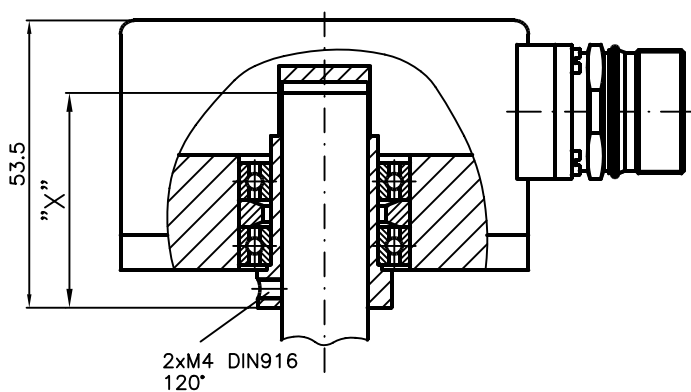

ELEKTROMASCHINEN A.REDL GmbH

Mechanische Abmessungen

Inkrementaler Drehgeber
Baureihe RE500

X = zulässige Wellenlänge = 40mm