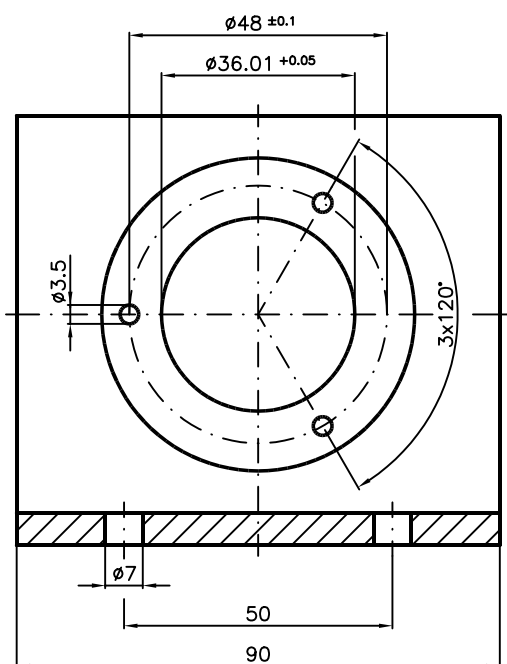

ELEKTROMASCHINEN A.REDL GmbH

Montagewinkel

RE 3020/3
z.B. für Redl RE200 (M3)

AMI 3020/4
z.B. für Redl RE100 (M4)