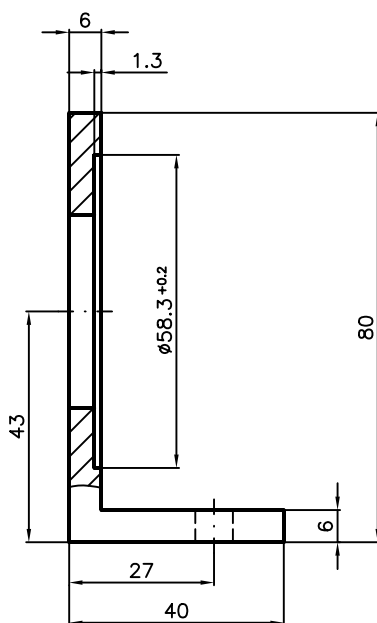

ELEKTROMASCHINEN A.REDL GmbH

Montagewinkel

RE 3020/3
z.B. für Redl RE200 (M3)

AMI 3020/4
z.B. für Redl RE100 (M4)