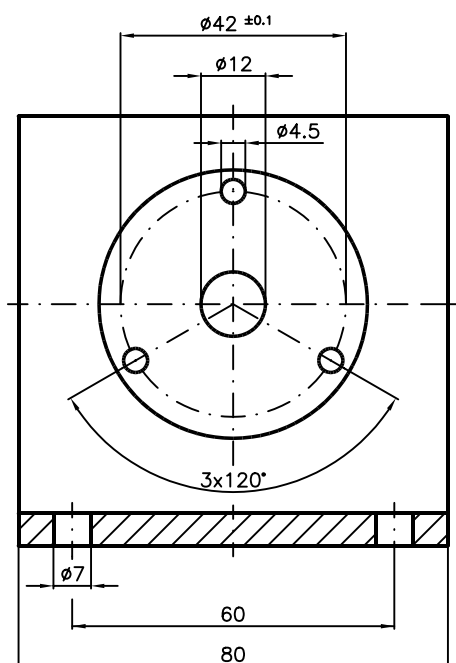

ELEKTROMASCHINEN A.REDL GmbH

Montagewinkel

RE 3020/3
z.B. für Redl RE200 (M3)

AMI 3020/4
z.B. für Redl RE100 (M4)