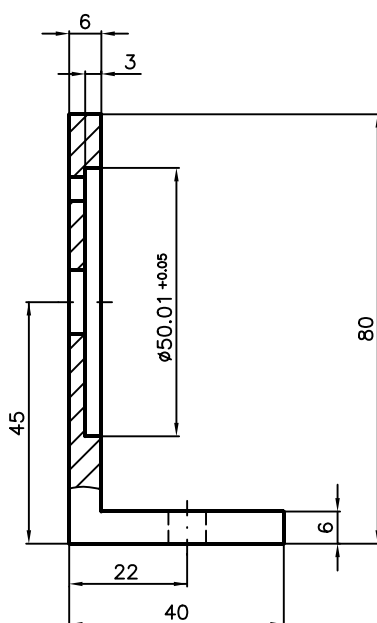

ELEKTROMASCHINEN A.REDL GmbH

Montagewinkel

RE 3020/3
z.B. für Redl RE200 (M3)

AMI 3020/4
z.B. für Redl RE100 (M4)