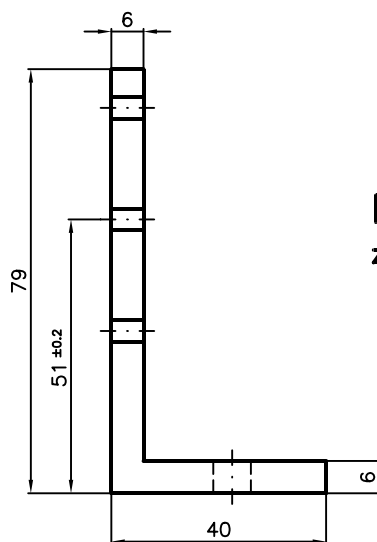

ELEKTROMASCHINEN A.REDL GmbH

Montagewinkel

RE 3020/5
z.B. für Redl RE200