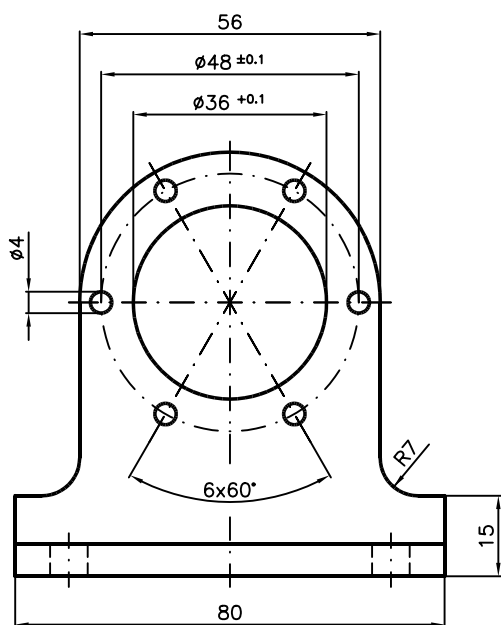

ELEKTROMASCHINEN A.REDL GmbH

Montagewinkel

RE 3020/5
z.B. für Redl RE200